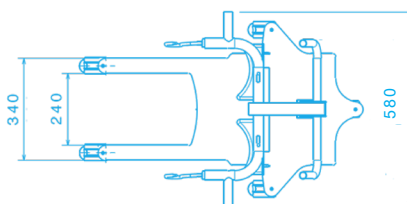

Grúa plegable para bipedestación

Grúa de diseño ergonómico, compacta y de fácil manejo.

SOLMATS GB ECO/GB 20 está diseñada especialmente para facilitar la incorporación o elevación de una persona desde cualquier tipo de asiento o silla de ruedas, así como para el cambio de pañales y su transferencia a otro lugar, wc, cama, etc. de manera sencilla, segura y rápida.

CARACTERÍSTICAS

Diseño ergonómico y compacto

Plegable para transporte

Rodillera regulable en altura

Peso máximo 150 kg

MANDO CON IMÁN

BASE MODELO GB-20

GB PLEGADA

SOLMATS GB ECO/GB20

Grúa de
dimensiones
reducidas.
MANDO CON IMÁN

GB PASO A PASO

GB PLEGADA

MEDIDAS GRUA PLEGADA
PARA TRANSPORTE:
950 mm LARGO
650 mm ALTO
580 mm ANCHO

SOLMATS GB ECO/GB20

Novedad