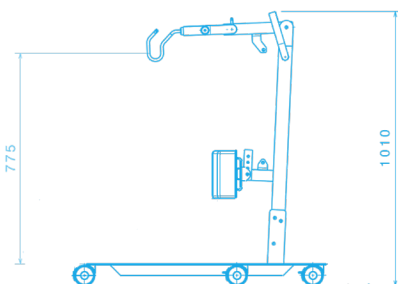

Grúa plegable para bipedestación

Grúa de diseño ergonómico, compacta y de fácil manejo.

SOLMATS GB ECO/GB 20 está diseñada especialmente para facilitar la incorporación o elevación de una persona desde cualquier tipo de asiento o silla de ruedas, así como para el cambio de pañales y su transferencia a otro lugar, wc, cama, etc. de manera sencilla, segura y rápida.

CARACTERÍSTICAS

Diseño ergonómico y compacto

Plegable para transporte

Rodillera regulable en altura

Peso máximo 150 kg

MANDO CON IMÁN

BASE MODELO GB-20

GB PLEGADA

SOLMATS GB ECO/GB20

Grúa de
dimensiones
reducidas.
MANDO CON IMÁN

GB PASO A PASO

GB PLEGADA

MEDIDAS GRUA PLEGADA
PARA TRANSPORTE:
950 mm LARGO
650 mm ALTO
580 mm ANCHO

SOLMATS GB ECO/GB20

Novedad