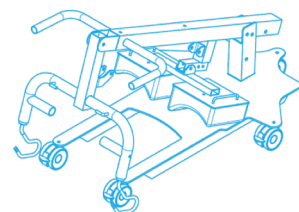

Grúa plegable para bipedestación

Grúa de diseño ergonómico, compacta y de fácil manejo.

SOLMATS GB ECO/GB 20 está diseñada especialmente para facilitar la incorporación o elevación de una persona desde cualquier tipo de asiento o silla de ruedas, así como para el cambio de pañales y su transferencia a otro lugar, wc, cama, etc. de manera sencilla, segura y rápida.

CARACTERÍSTICAS

Diseño ergonómico y compacto

Plegable para transporte

Rodillera regulable en altura

Peso máximo 150 kg

MANDO CON IMÁN

BASE MODELO GB-20

GB PLEGADA

SOLMATS GB ECO/GB20

Grúa de
dimensiones
reducidas.
MANDO CON IMÁN

GB PASO A PASO

GB PLEGADA

MEDIDAS GRUA PLEGADA
PARA TRANSPORTE:
950 mm LARGO
650 mm ALTO
580 mm ANCHO

SOLMATS GB ECO/GB20

Novedad